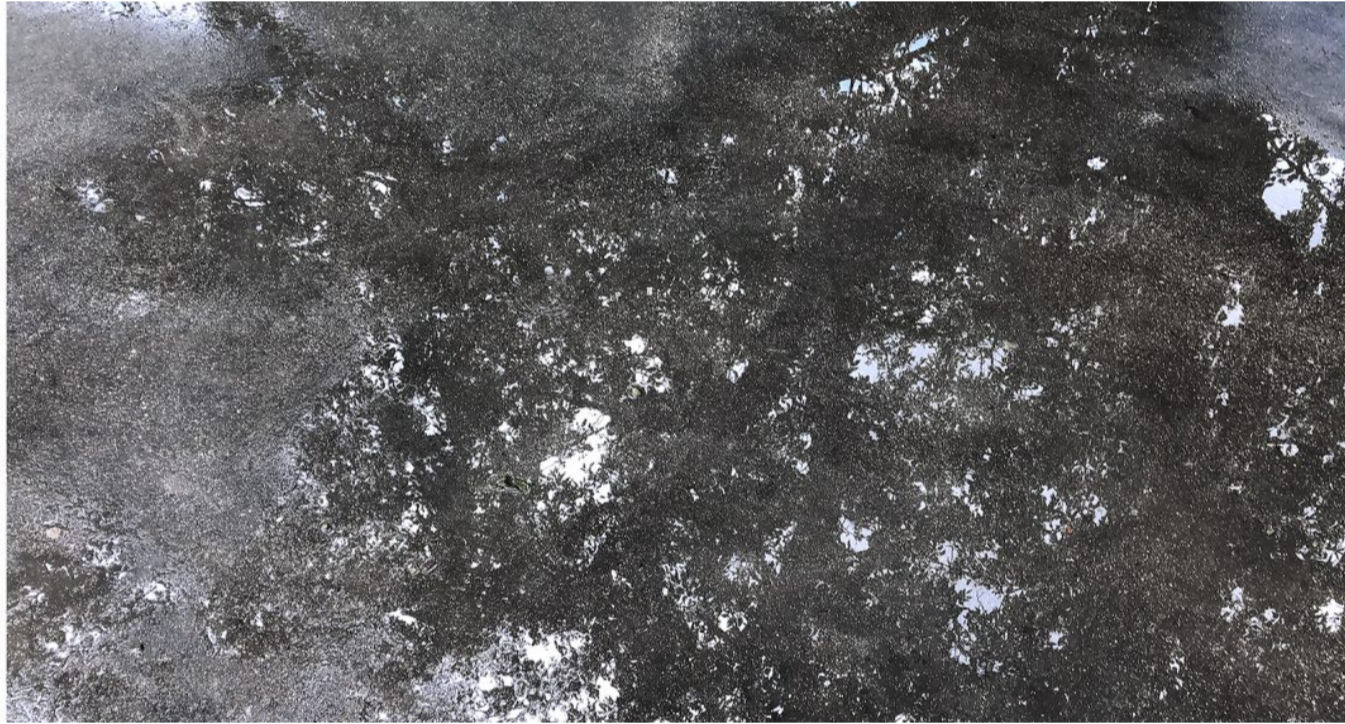

Bültene Kaydol

E-posta adresiniz

Kayıt Ol

ArtDog
İstanbul

☰ Kategoriler ▾

Sergi ve Etkinlikler

Sanatçılar

🛒 Mağaza

ABONELİK

Ani Çelik Arevyan'ın "Kara Madde"si

Arevyan'ın "Kara Madde" serisi "gerçekte olmayan, hayali ama bir o kadar da dünyevi bir bütüne" ulaşmayı hedefliyor.

ArtDog İstanbul — 31/10/2019 1 min read

Ani Çelik Arevyan, "Dark Matter", "Kara Madde", serisi, Untilted_Nr.6571, 2019, 151x116cm, C-print.

Yakın zamanda fizikçiler hızla hareket eden evreni bir arada tutan, gözle göremediğimiz farklı maddenin var olduğunu öne sürdüler. Bu maddeye de kara madde veya karanlık madde adını verdiler. Işığı çekmeyen, yansıtmayan ve yaymayan kara madde sadece oluşturduğu çekimle tespit edilebiliyor. Serisinin katmanlardan ve görünmeyen öğelerden oluştuğunu fark eden Arevyan, serisine "Kara Madde" adını vermiş. Duygu olarak "Bu Dünyaya Ait İzler" adlı serisine benzeyen "Kara Madde" serisi yöntem olarak "Olduğu Gibi" serisine benziyor. Yani sanatçı, film şeridinden seçtiği fotoğraflar üzerinde değişiklik yapmadan, resimsel dokularını ön plana çıkarmayı tercih etmiş.

Ani Çelik Arevyan "Kara Madde" serisini şöyle anlatıyor: "Doğadaki rastlantısal, anlık dokular takılır genellikle kamerama. "Kara Madde" serisindeki fotoğraflar da, dünyaya fotoğrafçı gözümle bakarken gördüğüm karelerden oluştu. Gökyüzünün, ağaçların dalları ve yapraklarının zemine düşen yansımaları, küçük su birikintileri, toprak, gölgeler ve yansıyan